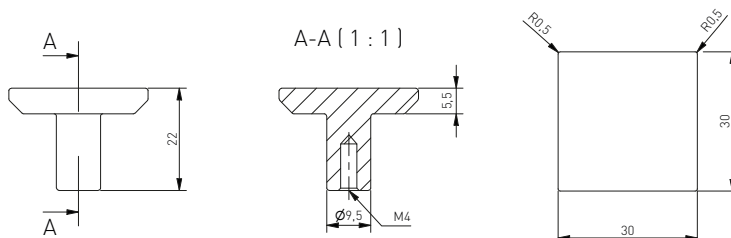

# SALVA

06	18	20M
stal szczotkowana, brushed steel, шліфована сталь, szálcsiszolt acél	złoty szczotkowany, brushed gold, золото шліфоване, szálcsiszolt arany	czarny mat, black matt, чорний матовий, fekete matt
GZ-SALVA-1-06	GZ-SALVA-1-18	GZ-SALVA-1-20M

06	18	20M
GZ-SALVA-1-06	GZ-SALVA-1-18	GZ-SALVA-1-20M