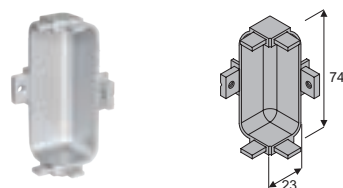

ZAKOŃCZENIA I NAROŻNIKI DO PROFILI GOLA

Zakończenie do profilu GOLA L

Zakończenie do profilu GOLA C

Narożnik zewnętrzny do profilu GOLA L

Narożnik zewnętrzny do profilu GOLA C

Narożnik wewnętrzny do profilu GOLA L

Narożnik wewnętrzny do profilu GOLA C

Profile Gola

System listew międzyszafkowych, który umożliwia otwieranie frontów bez użycia tradycyjnych uchwytów.

Cechy profili Gola:

- łatwy montaż do korpusu
- szeroki wybór kolorów i kształtów
- nowoczesny wygląd mebli bezuchwytowych
- dostępne długości: 3,0 / 4,2 / 4,7 m
- funkcjonalność i wygoda użytkowania

Kątownik montażowy GOLA