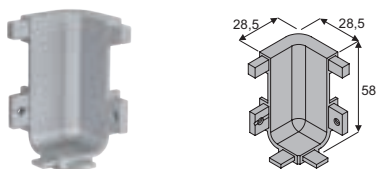

ZAKOŃCZENIA I NAROŻNIKI DO PROFILI GOLA

Zakończenie do profilu GOLA L

Zakończenie do profilu GOLA C

Narożnik zewnętrzny do profilu GOLA L

Narożnik zewnętrzny do profilu GOLA C

Narożnik wewnętrzny do profilu GOLA L

Narożnik wewnętrzny do profilu GOLA C

Profile Gola

System listew międzyszafkowych, który umożliwia otwieranie frontów bez użycia tradycyjnych uchwytów.

Cechy profili Gola:

- łatwy montaż do korpusu
- szeroki wybór kolorów i kształtów
- nowoczesny wygląd mebli bezuchwytowych
- dostępne długości: 3,0 / 4,2 / 4,7 m
- funkcjonalność i wygoda użytkowania

Kątownik montażowy GOLA