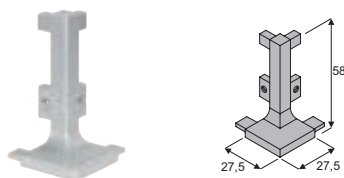

ZAKOŃCZENIA I NAROŻNIKI DO PROFILI GOLA

Zakończenie do profilu GOLA L

Zakończenie do profilu GOLA C

Narożnik zewnętrzny do profilu GOLA L

Narożnik zewnętrzny do profilu GOLA C

Narożnik wewnętrzny do profilu GOLA L

Narożnik wewnętrzny do profilu GOLA C

Profile Gola

System listew międzyszafkowych, który umożliwia otwieranie frontów bez użycia tradycyjnych uchwytów.

Cechy profili Gola:

- łatwy montaż do korpusu
- szeroki wybór kolorów i kształtów
- nowoczesny wygląd mebli bezuchwytowych
- dostępne długości: 3,0 / 4,2 / 4,7 m
- funkcjonalność i wygoda użytkowania

Kątownik montażowy GOLA