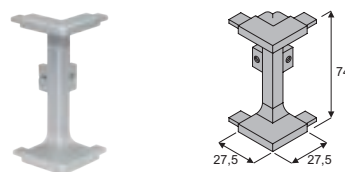

ZAKOŃCZENIA I NAROŻNIKI DO PROFILI GOLA

Zakończenie do profilu GOLA L

Zakończenie do profilu GOLA C

Narożnik zewnętrzny do profilu GOLA L

Narożnik zewnętrzny do profilu GOLA C

Narożnik wewnętrzny do profilu GOLA L

Narożnik wewnętrzny do profilu GOLA C

Profile Gola

System listew międzyszafkowych, który umożliwia otwieranie frontów bez użycia tradycyjnych uchwytów.

Cechy profili Gola:

- łatwy montaż do korpusu
- szeroki wybór kolorów i kształtów
- nowoczesny wygląd mebli bezuchwytowych
- dostępne długości: 3,0 / 4,2 / 4,7 m
- funkcjonalność i wygoda użytkowania

Kątownik montażowy GOLA