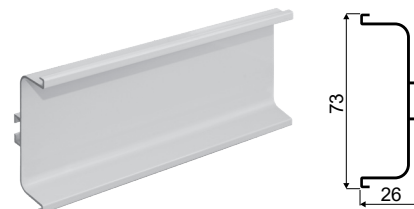

ZAKOŃCZENIA I NAROŻNIKI DO PROFILI GOLA

Zakończenie do profilu GOLA L

Zakończenie do profilu GOLA C

Narożnik zewnętrzny do profilu GOLA L

Narożnik zewnętrzny do profilu GOLA C

Narożnik wewnętrzny do profilu GOLA L

Narożnik wewnętrzny do profilu GOLA C

Profile Gola

System listew międzyszafkowych, który umożliwia otwieranie frontów bez użycia tradycyjnych uchwytów.

Cechy profili Gola:

- łatwy montaż do korpusu
- szeroki wybór kolorów i kształtów
- nowoczesny wygląd mebli bezuchwytowych
- dostępne długości: 3,0 / 4,2 / 4,7 m
- funkcjonalność i wygoda użytkowania

KOLORYSTYKA

srebrny jasny brąz
szczotkowany biały połysk czarny
szczotkowany złoty/mosiądz czarny lakier
strukturalny

PROFILE GOLA

Profil GOLA C

Profil GOLA L

Profil GOLA pionowy pojedynczy

Profil GOLA pionowy podwójny