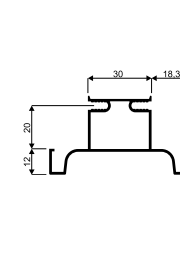

Narożnik wewnętrzny do profilu GOLA C

Profile Gola

System listew międzyszafkowych, który umożliwia otwieranie frontów bez użycia tradycyjnych uchwytów.

Cechy profili Gola:

- łatwy montaż do korpusu
- szeroki wybór kolorów i kształtów
- nowoczesny wygląd mebli bezuchwytowych
- dostępne długości: 3,0 / 4,2 / 4,7 m
- funkcjonalność i wygoda użytkowania

Kątownik montażowy GOLA