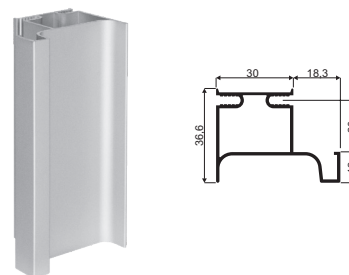

Narożnik wewnętrzny do profilu GOLA C

Profile Gola

System listew międzyszafkowych, który umożliwia otwieranie frontów bez użycia tradycyjnych uchwytów.

Cechy profili Gola:

- łatwy montaż do korpusu
- szeroki wybór kolorów i kształtów
- nowoczesny wygląd mebli bezuchwytowych
- dostępne długości: 3,0 / 4,2 / 4,7 m
- funkcjonalność i wygoda użytkowania

KOLORYSTYKA

srebrny jasny brąz
szczotkowany biały połysk czarny
szczotkowany złoty/mosiądz czarny lakier
strukturalny

PROFILE GOLA

Profil GOLA C

Profil GOLA L

Profil GOLA pionowy pojedynczy

Profil GOLA pionowy podwójny

Kątownik montażowy GOLA