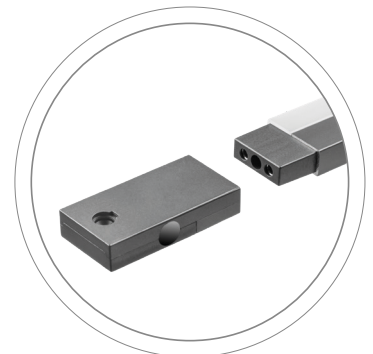

PL Oprawa LED z czujnikiem zbliżeniowym / EN LED fitting with a proximity sensor / DE LED-Leuchte mit Annäherungssensor / RU Светодиодный светильник с датчиком приближения / CS LED svítidlo s čidlem přiblížení / SK LED svietidlo so snímačom pohybu / HU LED lámpatest mozgásérzékelővel / HR LED rasvjetno tijelo sa senzorom blizine / FR Luminaire LED avec détecteur de proximité / ES Luminaria LED con sensor de proximidad / IT Portalamпада a LED con sensore di avvicinamento / RO Corp de iluminat LED cu senzor de proximitate / LT LED šviestuvas su artumo jutikliu / LV LED gaismeklis ar tuvināšanas sensoru / ET Lähendusanduriga LED valgusti / PT Luminária LED com sensor de aproximação / BE Святлодыёдны свяцільнік з датчыкам набліжэння / UK Світлодіодний світильник з датчиком наближення / BG LED осветително тяло със сензор за близост / SL LED-svetilka s senzorjem približanja / BS LED rasvjetno tijelo sa senzorom blizine / SRP LED rasvjetno tijelo sa senzorom blizine / SR LED расветно тело са сензором близине / MK LED светилка со сензор за близина / MO Corp de iluminat LED cu senzor de proximitate / AM Լուսադիոդային լուսատու մոտեցման սենսորով / AZ Yaxınlıq sensoruna malik LED lampası / KA LED სანთი გაბნობუნის სანთლვის სენსორით / KK Жақындау сенсоры бар жарықдиод фитингі / KY Жакындык сенсору бар жарык диоддуу жарыктандыруучу шайман / TG Тирраки LED бо сенсори наздикй / TK Ýakynlyk datçikli LED sazlaýjysy / UZ Yaqinlik datchigi bor LED fittingi

BRIL0 2S

Folder	W	lm	K	Barcode
LD-BRIL60NW2S-80	4.2W	197 lm	4000 K	5902801647635
LD-BRIL60WW2S-80			3000 K	5902801647673
LD-BRIL80NW2S-80	5.7W	267 lm	4000 K	5902801646515
LD-BRIL80WW2S-80			3000 K	5902801647031
LD-BRIL100NW2S-80	7.2W	369 lm	4000 K	5902801647161
LD-BRIL100WW2S-80			3000 K	5902801647475
LD-BRIL120NW2S-80	8.7W	446 lm	4000 K	5902801647185
LD-BRIL120WW2S-80			3000 K	5902801647499