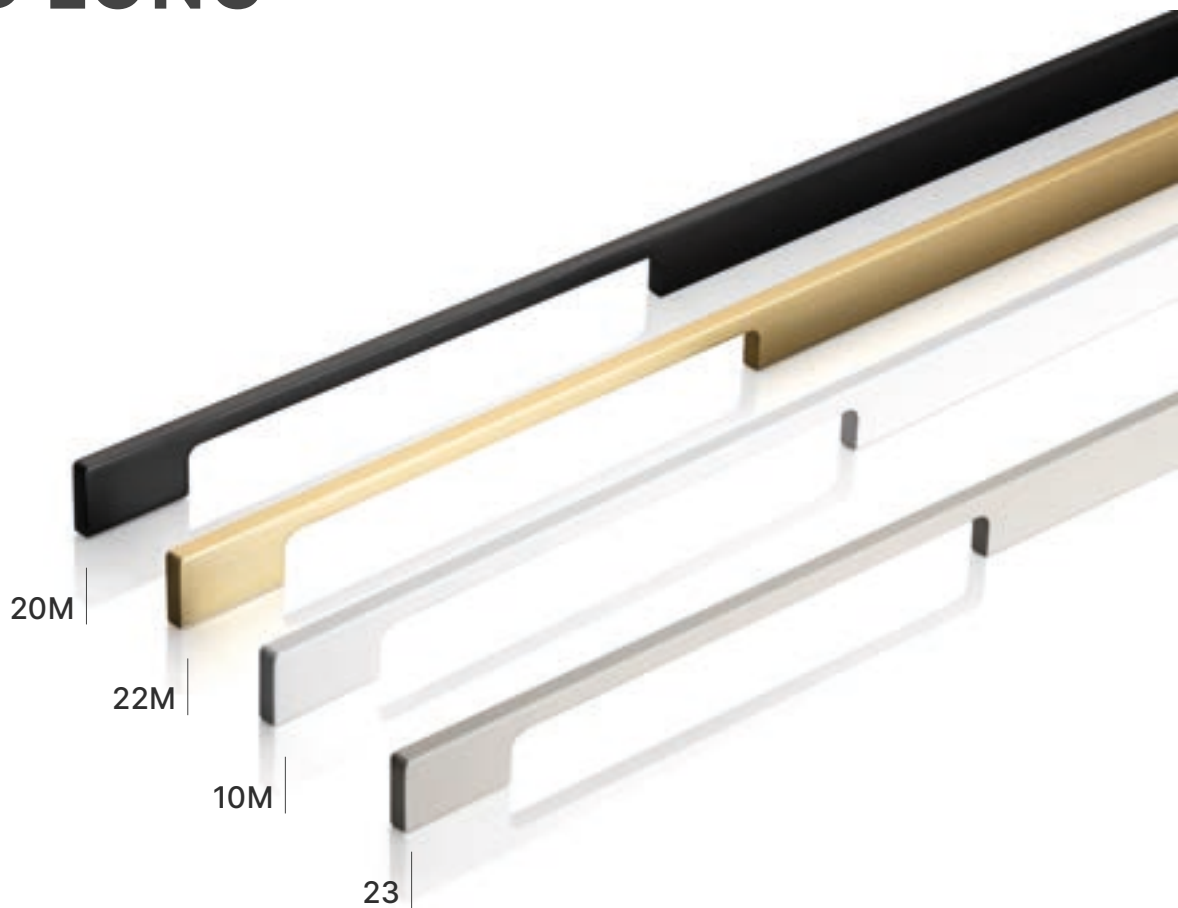

EXTEND LONG

10M	20M	22M	23
biały, white, бiлий, fehér	czarny mat, black matt, чорний матовий, fekete matt	złoty, gold, золотий, arany	kaszmir, cashmere, кашеміровий, kasmírszínű
UA-EXTEND-1200-10M	UA-EXTEND-1200-20M	UA-EXTEND-1200-22	UA-EXTEND-1200-23*

*Produkt dostępny na indywidualne zamówienie / Available for special orders / Продукт доступний під індивідуальне замовлення / Külön megrendelésben kapható

10M	20M	22	C mm	L mm
UA-EXTEND-1200-10M	UA-EXTEND-1200-20M	UA-EXTEND-1200-22	224/448/480	1200