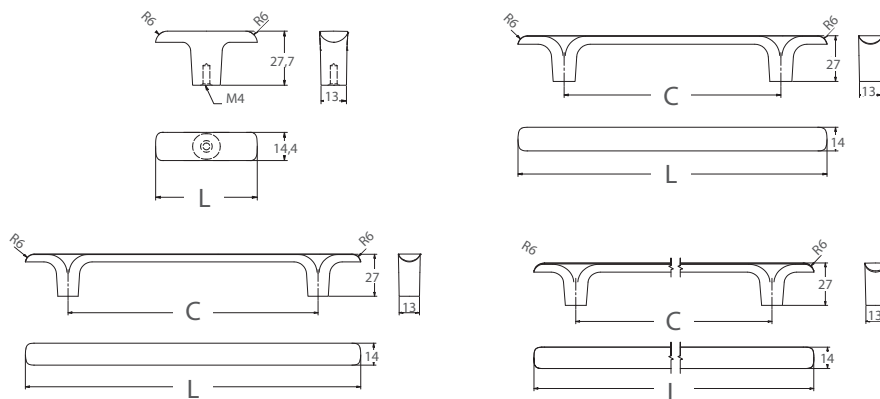

# PLAIN

06	18	20M
stal szcztokowana, brushed steel, шліфована сталь, szálcsiszolt acél	złoty szcztokowany, brushed gold, золото шліфоване, szálcsiszolt arany	czarny mat, black matt, чорний матовий, fekete matt
GZ-PLAIN-1-06	GZ-PLAIN-1-18	GZ-PLAIN-1-20M
UZ-PLAIN-128-06	UZ-PLAIN-128-18	UZ-PLAIN-128-20M
UZ-PLAIN-160-06	UZ-PLAIN-160-18	UZ-PLAIN-160-20M
UZ-PLAIN-192-06	UZ-PLAIN-192-18	UZ-PLAIN-192-20M

06	18	20M	C	L
GZ-PLAIN-1-06	GZ-PLAIN-1-18	GZ-PLAIN-1-20M	-	52 mm
UZ-PLAIN-128-06	UZ-PLAIN-128-18	UZ-PLAIN-128-20M	128 mm	182 mm
UZ-PLAIN-160-06	UZ-PLAIN-160-18	UZ-PLAIN-160-20M	160 mm	214 mm
UZ-PLAIN-192-06	UZ-PLAIN-192-18	UZ-PLAIN-192-20M	192 mm	245 mm