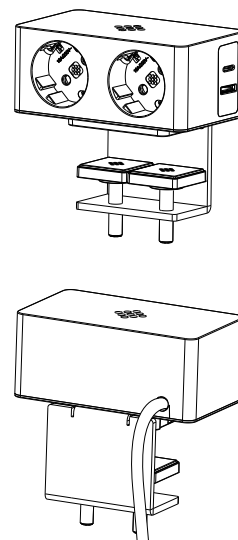

VERSAQ			
	 P30 (ITALY) *		 F (SCHUKO)
			 E (FRENCH)
GST 500 mm GST 500 mm	2 FRUTTO POWER + 1 USB 5V (2 PORTE A+C) 2 POWER SOCKET + 1 USB 5V (2 PORTS A +C)		
bianco white	060.37U.00053	060.37F.00053	060.37E.00053
PREZZO | PRICE			
nero black	060.37U.00052	060.37F.00052	060.37E.00052
PREZZO | PRICE			
blu capri blue	060.37U.00090	060.37F.00090	060.37E.00090
PREZZO | PRICE			
rosa mattone pink	060.37U.00091	060.37F.00091	060.37E.00091
PREZZO | PRICE			
terra di siena yellow	060.37U.00092	060.37F.00092	060.37E.00092
PREZZO | PRICE			
verde foglia green	060.37U.00093	060.37F.00093	060.37E.00093
PREZZO | PRICE			
grigio cemento grey	060.37U.00094	060.37F.00094	060.37E.00094
PREZZO | PRICE			
Cavo 2000 mm 2000 mm cable	2 FRUTTO POWER + 1 USB 5V (2 PORTE A+C) 2 POWER SOCKET + 1 USB 5V (2 PORTS A +C)		
bianco white	060.37U.00051	060.37F.00051	060.37E.00051
PREZZO | PRICE			
nero black	060.37U.00050	060.37F.00050	060.37E.00050
PREZZO | PRICE			
blu capri blue	060.37U.00100	060.37F.00095	060.37E.00095
PREZZO | PRICE			
rosa mattone pink	060.37U.00096	060.37F.00096	060.37E.00096
PREZZO | PRICE			
terra di siena yellow	060.37U.00097	060.37F.00097	060.37E.00097
PREZZO | PRICE			
verde foglia green	060.37U.00098	060.37F.00098	060.37E.00098
PREZZO | PRICE			
grigio cemento grey	060.37U.00099	060.37F.00099	060.37E.00099
PREZZO | PRICE			
NOTE | NOTES			
DIM. L x H x W 390 X 280 X 320 mm		PEZZI PER SCATOLA | PCS PER BOX 8	CODICE DOGANALE | CUSTOM CODE 85366990
		MOQ STANDARD VERSION 8 PZ / PCS	* DISPONIBILE DA LUGLIO 2025 * SALES FROM JULY 2025

VERSAQ