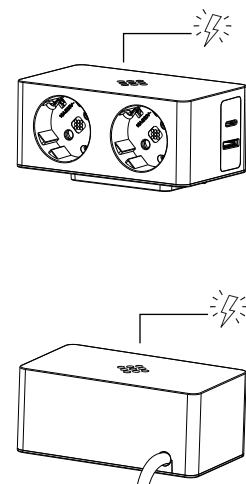

VERSAQ SOLO CORPO - CASE ONLY			
	 P30 (ITALY) *		 F (SCHUKO)
	 E (FRENCH)		 G (UK)
Cavo 2000 mm 2000 mm cable	2 FRUTTO POWER + 1 USB 5V (2 PORTE A+C) + WIRELESS CHARGER 2 POWER SOCKET + 1 USB 5V (2 PORTS A +C) + WIRELESS CHARGER		
bianco white	060.37U.00124	060.37F.00124	060.37E.00124
PREZZO | PRICE			
nero black	060.37U.00125	060.37F.00125	060.37E.00125
PREZZO | PRICE			
blu capri blue	060.37U.00126	060.37F.00126	060.37E.00126
PREZZO | PRICE			
rosa mattone pink	060.37U.00127	060.37F.00127	060.37E.00127
PREZZO | PRICE			
terra di siena yellow	060.37U.00128	060.37F.00128	060.37E.00128
PREZZO | PRICE			
verde foglia green	060.37U.00129	060.37F.00129	060.37E.00129
PREZZO | PRICE			
grigio cemento grey	060.37U.00130	060.37F.00130	060.37E.00130
PREZZO | PRICE			
NOTE | NOTES			
DIM. L x H x W 390 X 280 X 320 mm		PEZZI PER SCATOLA | PCS PER BOX 8	CODICE DOGANALE | CUSTOM CODE 85366990
VERSIONI SOLO CORPO SOLO CON CAVO 2M CASE ONLY VERSIONS ONLY WITH 2M POWER CABLE		MOQ STANDARD VERSION 8 PZ / PCS	* DISPONIBILE DA LUGLIO 2025 * SALES FROM JULY 2025

VERSAQ

KIT BASE METALLO METAL BASE KIT		
CODICE CODE	base nera black base	590.010.00101
	PREZZO | PRICE	
	base bianca white base	590.010.00100
	PREZZO | PRICE	
	base cromo CHROME BASE	590.010.00102
PREZZO | PRICE		
NOTE | NOTES		
	PEZZI PER SCATOLA | PCS PER BOX 8 STANDARD / 1HUB	CODICE DOGANALE | CUSTOM CODE 83024200