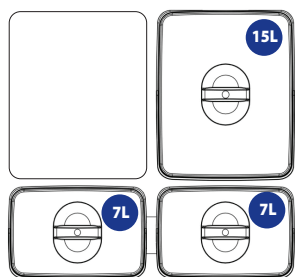

Systemy segregacji

I·Q·L 60/2 - 2x15L

Wysokość : 300 mm
Pojemność: 30 L
Szerokość: 435-520 mm
Głębokość: 400-480 mm

dostępne kolory:

- szary
- antracyt

I·Q·L 60/3 - 1x15L + 2x7L

Wysokość : 300 mm
Pojemność: 29 L
Szerokość: 435-520 mm
Głębokość: 400-480 mm

dostępne kolory:

- szary
- antracyt

I·Q·L ITALIA 60/4 - 2x15L + 2x7L

Wysokość : 300 mm
Pojemność: 44 L
Szerokość: 435-520 mm
Głębokość: 400-480 mm

dostępne kolory:
szary
antracyt

I·Q·L ITALIA 80/3 - 3x15L

Wysokość : 300 mm
Pojemność: 45 L
Szerokość: 665-720 mm
Głębokość: 400-480 mm

dostępne kolory:
szary
antracyt

I·Q·L ITALIA 90/3 - 3x15L

Wysokość : 300 mm
Pojemność: 45 L
Szerokość: 765-820 mm
Głębokość: 400-480 mm

dostępne kolory:
szary
antracyt

I·Q·L ITALIA tacki i kosze

IQL kosz 7 L
IQL kosz 15 L

IQL tacka:
600, 800, 900 mm