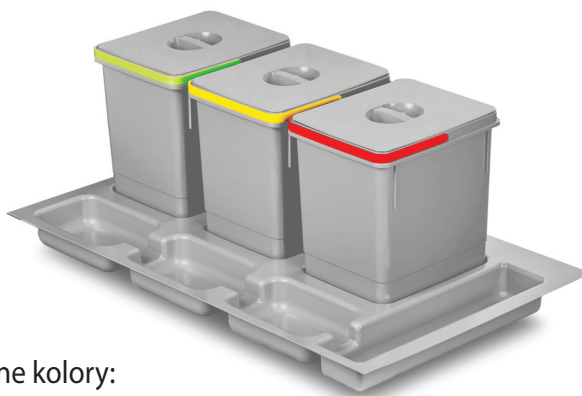

Systemy segregacji

I·Q·L 60/2 - 2x15L

Wysokość : 300 mm
Pojemność: 30 L
Szerokość: 435-520 mm
Głębokość: 400-480 mm

dostępne kolory:

- szary
- antracyt

I·Q·L 60/3 - 1x15L + 2x7L

Wysokość : 300 mm
Pojemność: 29 L
Szerokość: 435-520 mm
Głębokość: 400-480 mm

dostępne kolory:

- szary
- antracyt

I·Q·L ITALIA 60/4 - 2x15L + 2x7L

Wysokość : 300 mm
Pojemność: 44 L
Szerokość: 435-520 mm
Głębokość: 400-480 mm

dostępne kolory:
szary
antracyt

I·Q·L ITALIA 80/3 - 3x15L

Wysokość : 300 mm
Pojemność: 45 L
Szerokość: 665-720 mm
Głębokość: 400-480 mm

dostępne kolory:
szary
antracyt

I·Q·L ITALIA 90/3 - 3x15L

Wysokość : 300 mm
Pojemność: 45 L
Szerokość: 765-820 mm
Głębokość: 400-480 mm

dostępne kolory:
szary
antracyt

I·Q·L ITALIA tacki i kosze

IQL kosz 7 L
IQL kosz 15 L