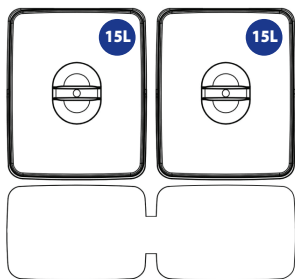

Systemy segregacji

I·Q·L 60/2 - 2x15L

Wysokość : 300 mm
Pojemność: 30 L
Szerokość: 435-520 mm
Głębokość: 400-480 mm

dostępne kolory:

- szary
- antracyt

I·Q·L 60/3 - 1x15L + 2x7L

Wysokość : 300 mm
Pojemność: 29 L
Szerokość: 435-520 mm
Głębokość: 400-480 mm

dostępne kolory:

- szary
- antracyt

I·Q·L ITALIA 60/4 - 2x15L + 2x7L

Wysokość : 300 mm
Pojemność: 44 L
Szerokość: 435-520 mm
Głębokość: 400-480 mm

dostępne kolory:
szary
antracyt

I·Q·L ITALIA 80/3 - 3x15L

Wysokość : 300 mm
Pojemność: 45 L
Szerokość: 665-720 mm
Głębokość: 400-480 mm

dostępne kolory:
szary
antracyt

I·Q·L ITALIA 90/3 - 3x15L

Wysokość : 300 mm
Pojemność: 45 L
Szerokość: 765-820 mm
Głębokość: 400-480 mm

dostępne kolory:
szary
antracyt

I·Q·L ITALIA tacki i kosze

IQL kosz 7 L
IQL kosz 15 L

IQL tacka:
600, 800, 900 mm