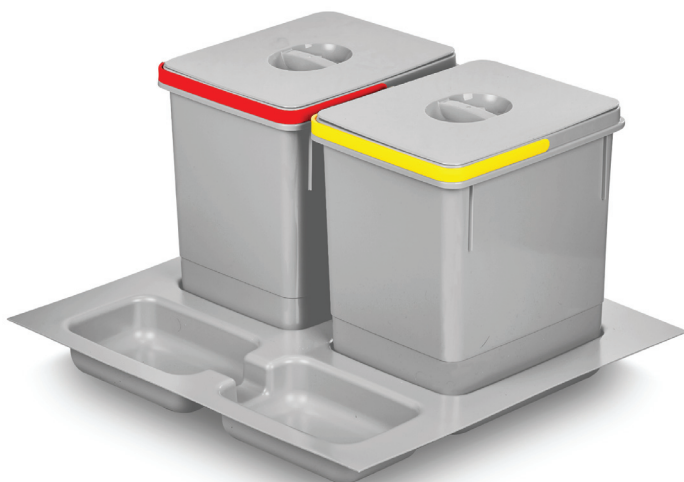

Systemy segregacji

I·Q·L 60/2 - 2x15L

Wysokość : 300 mm
Pojemność: 30 L
Szerokość: 435-520 mm
Głębokość: 400-480 mm

dostępne kolory:

- szary
- antracyt

I·Q·L 60/3 - 1x15L + 2x7L

Wysokość : 300 mm
Pojemność: 29 L
Szerokość: 435-520 mm
Głębokość: 400-480 mm

dostępne kolory:

- szary
- antracyt

I·Q·L ITALIA 60/4 - 2x15L + 2x7L

Wysokość : 300 mm
Pojemność: 44 L
Szerokość: 435-520 mm
Głębokość: 400-480 mm

dostępne kolory:
szary
antracyt

I·Q·L ITALIA 80/3 - 3x15L

Wysokość : 300 mm
Pojemność: 45 L
Szerokość: 665-720 mm
Głębokość: 400-480 mm

dostępne kolory:
szary
antracyt

I·Q·L ITALIA 90/3 - 3x15L

Wysokość : 300 mm
Pojemność: 45 L
Szerokość: 765-820 mm
Głębokość: 400-480 mm

dostępne kolory:
szary
antracyt

I·Q·L ITALIA tacki i kosze

IQL kosz 7 L
IQL kosz 15 L

IQL tacka:
600, 800, 900 mm