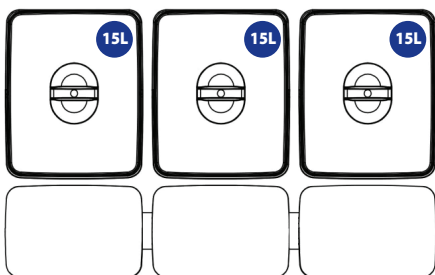

Systemy segregacji

I·Q·L 60/2 - 2x15L

Wysokość : 300 mm
Pojemność: 30 L
Szerokość: 435-520 mm
Głębokość: 400-480 mm

dostępne kolory:

- szary
- antracyt

I·Q·L 60/3 - 1x15L + 2x7L

Wysokość : 300 mm
Pojemność: 29 L
Szerokość: 435-520 mm
Głębokość: 400-480 mm

dostępne kolory:

- szary
- antracyt

I·Q·L ITALIA 60/4 - 2x15L + 2x7L

Wysokość : 300 mm
Pojemność: 44 L
Szerokość: 435-520 mm
Głębokość: 400-480 mm

dostępne kolory:
szary
antracyt

I·Q·L ITALIA 80/3 - 3x15L

Wysokość : 300 mm
Pojemność: 45 L
Szerokość: 665-720 mm
Głębokość: 400-480 mm

dostępne kolory:
szary
antracyt

I·Q·L ITALIA 90/3 - 3x15L

Wysokość : 300 mm
Pojemność: 45 L
Szerokość: 765-820 mm
Głębokość: 400-480 mm

dostępne kolory:
szary
antracyt

I·Q·L ITALIA tacki i kosze

IQL kosz 7 L
IQL kosz 15 L

IQL tacka:
600, 800, 900 mm