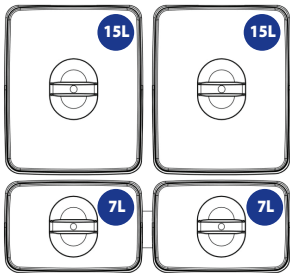

Systemy segregacji

I·Q·L 60/2 - 2x15L

Wysokość : 300 mm
Pojemność: 30 L
Szerokość: 435-520 mm
Głębokość: 400-480 mm

dostępne kolory:

- szary
- antracyt

I·Q·L 60/3 - 1x15L + 2x7L

Wysokość : 300 mm
Pojemność: 29 L
Szerokość: 435-520 mm
Głębokość: 400-480 mm

dostępne kolory:

- szary
- antracyt

I·Q·L ITALIA 60/4 - 2x15L + 2x7L

Wysokość : 300 mm
Pojemność: 44 L
Szerokość: 435-520 mm
Głębokość: 400-480 mm

dostępne kolory:
szary
antracyt

I·Q·L ITALIA 80/3 - 3x15L

Wysokość : 300 mm
Pojemność: 45 L
Szerokość: 665-720 mm
Głębokość: 400-480 mm

dostępne kolory:
szary
antracyt

I·Q·L ITALIA 90/3 - 3x15L

Wysokość : 300 mm
Pojemność: 45 L
Szerokość: 765-820 mm
Głębokość: 400-480 mm

dostępne kolory:
szary
antracyt

I·Q·L ITALIA tacki i kosze

IQL kosz 7 L
IQL kosz 15 L

IQL tacka:
600, 800, 900 mm