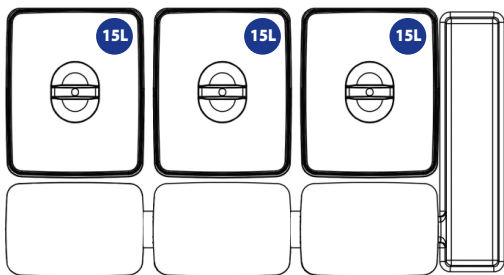

Systemy segregacji

I·Q·L 60/2 - 2x15L

Wysokość : 300 mm
Pojemność: 30 L
Szerokość: 435-520 mm
Głębokość: 400-480 mm

dostępne kolory:

- szary
- antracyt

I·Q·L 60/3 - 1x15L + 2x7L

Wysokość : 300 mm
Pojemność: 29 L
Szerokość: 435-520 mm
Głębokość: 400-480 mm

dostępne kolory:

- szary
- antracyt

I·Q·L ITALIA 60/4 - 2x15L + 2x7L

Wysokość : 300 mm
Pojemność: 44 L
Szerokość: 435-520 mm
Głębokość: 400-480 mm

dostępne kolory:
szary
antracyt

I·Q·L ITALIA 80/3 - 3x15L

Wysokość : 300 mm
Pojemność: 45 L
Szerokość: 665-720 mm
Głębokość: 400-480 mm

dostępne kolory:
szary
antracyt

I·Q·L ITALIA 90/3 - 3x15L

Wysokość : 300 mm
Pojemność: 45 L
Szerokość: 765-820 mm
Głębokość: 400-480 mm

dostępne kolory:
szary
antracyt

I·Q·L ITALIA tacki i kosze

IQL kosz 7 L
IQL kosz 15 L

IQL tacka:
600, 800, 900 mm