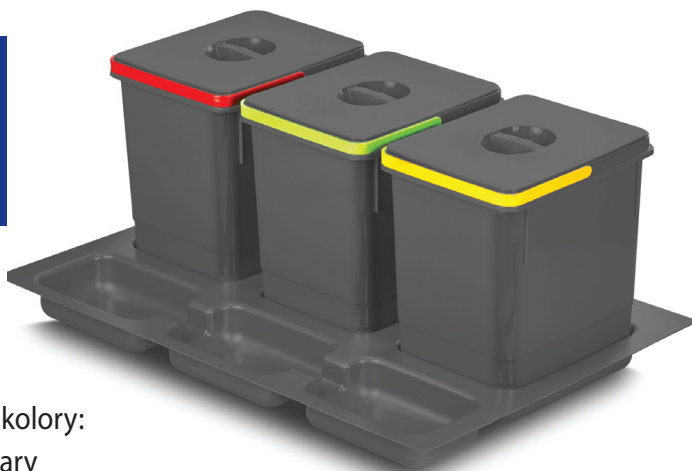

Systemy segregacji

I·Q·L 60/2 - 2x15L

Wysokość : 300 mm
Pojemność: 30 L
Szerokość: 435-520 mm
Głębokość: 400-480 mm

dostępne kolory:

- szary
- antracyt

I·Q·L 60/3 - 1x15L + 2x7L

Wysokość : 300 mm
Pojemność: 29 L
Szerokość: 435-520 mm
Głębokość: 400-480 mm

dostępne kolory:

- szary
- antracyt

I·Q·L ITALIA 60/4 - 2x15L + 2x7L

Wysokość : 300 mm
Pojemność: 44 L
Szerokość: 435-520 mm
Głębokość: 400-480 mm

dostępne kolory:
szary
antracyt

I·Q·L ITALIA 80/3 - 3x15L

Wysokość : 300 mm
Pojemność: 45 L
Szerokość: 665-720 mm
Głębokość: 400-480 mm

dostępne kolory:
szary
antracyt

I·Q·L ITALIA 90/3 - 3x15L

Wysokość : 300 mm
Pojemność: 45 L
Szerokość: 765-820 mm
Głębokość: 400-480 mm

dostępne kolory:
szary
antracyt

I·Q·L ITALIA tacki i kosze

IQL kosz 7 L
IQL kosz 15 L