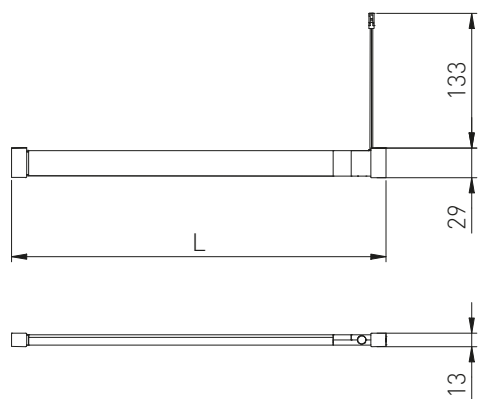

BRILIO 1S

Folder	W	lm	K	Barcode
LD-BRIL40NW1SR-80	2.7 W	126 lm	4000 K	5902801646300
LD-BRIL40WW1SR-80			3000 K	5902801647222
LD-BRIL45NW1SR-80	3 W	140 lm	4000 K	5902801646355
LD-BRIL45WW1SR-80			3000 K	5902801647246
LD-BRIL50NW1SR-80	3.4 W	159 lm	4000 K	5902801646423
LD-BRIL50WW1SR-80			3000 K	5902801647260
LD-BRIL60NW1SR-80	4.2 W	197 lm	4000 K	5902801646454
LD-BRIL60WW1SR-80			3000 K	5902801647451
LD-BRIL80NW1SR-80	5.7 W	267 lm	4000 K	5902801647659
LD-BRIL80WW1SR-80			3000 K	5902801647529

Folder	L (mm)
LD-BRIL40NW1SR-80	363
LD-BRIL40WW1SR-80	
LD-BRIL45NW1SR-80	413
LD-BRIL45WW1SR-80	
LD-BRIL50NW1SR-80	463
LD-BRIL50WW1SR-80	
LD-BRIL60NW1SR-80	563
LD-BRIL60WW1SR-80	
LD-BRIL80NW1SR-80	763
LD-BRIL80WW1SR-80	