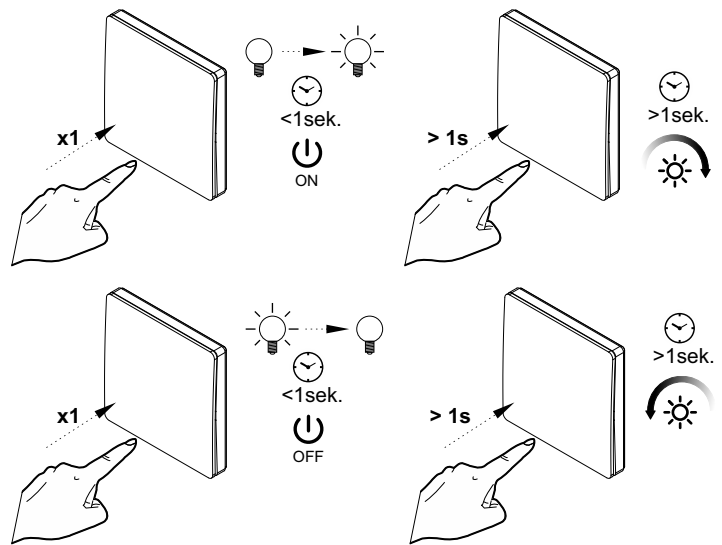

KARTA KATALOGOWA

CATALOGUE CARD / DATENBLATT

WYŁĄCZNIK KINETYCZNY KLAWISZOWY - 1 STREFOWY

KINETIC KEY SWITCH - 1 ZONE

KINETISCHER TASTENSCHALTER - 1 ZONE

Indeks

Index / Artikelnummer:

KIN-WYL-S2-1P-RF-BI-01

Kod EAN

Code EAN / EAN-Code:

5908293417909

Rysunek techniczny:

Technical drawing / Technische Zeichnung

Dane techniczne:

Technical data / Technische Daten

Design Light Sp. z o.o., ul. Wrocławska 1B, 48-340 Głuchotazy, Poland
tel. +48 77 408 71 30, mail: bh@designlight.pl, web: www.designlight.pl
tel. +48 77 408 71 35, mail: export@designlight.eu, web: www.designlight.eu