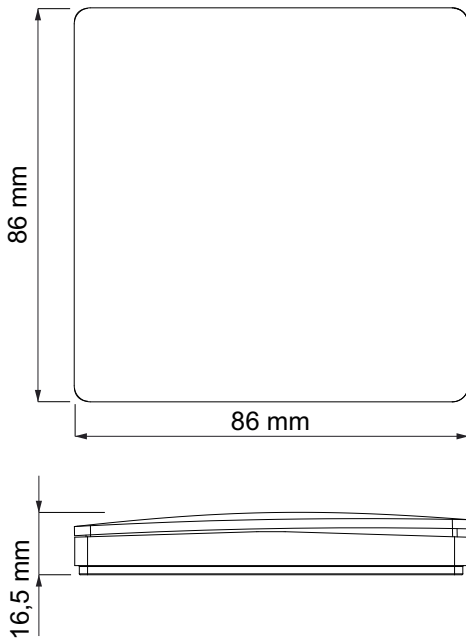

Kod EAN

Code EAN / EAN-Code:

5908293417909

Rysunek techniczny:

Technical drawing / Technische Zeichnung

Dane techniczne:

Technical data / Technische Daten

Design Light Sp. z o.o., ul. Wrocławska 1B, 48-340 Głuchotazy, Poland
tel. +48 77 408 71 30, mail: bh@designlight.pl, web: www.designlight.pl
tel. +48 77 408 71 35, mail: export@designlight.eu, web: www.designlight.eu