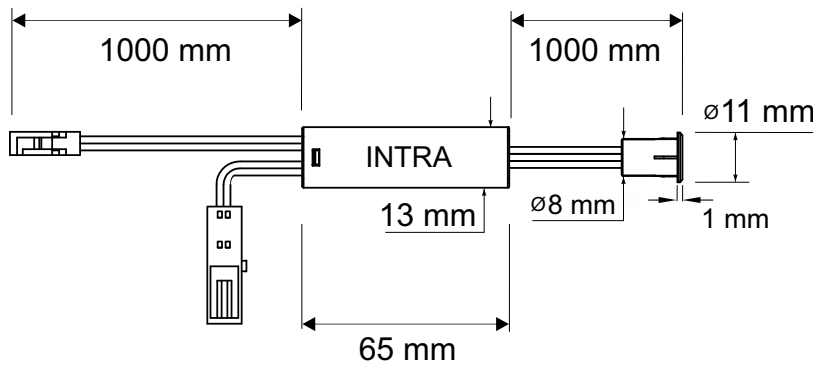

### Indeks:

Index / Artikelnummer

**WYL-IR-INTRA-BI-01**

### Rysunek techniczny:

Technical drawing / Technische Zeichnung

LED ON

LED OFF

Białe powierzchnie:  
White surfaces:  
2-100 mm

Czarne powierzchnie:  
Black surfaces:  
2-40 mm