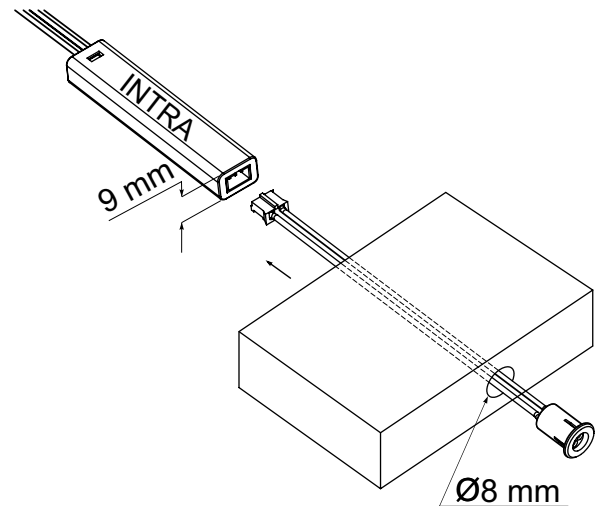

### Indeks:

Index / Artikelnummer

**WYL-IR-INTRA-BI-01**

### Rysunek techniczny:

Technical drawing / Technische Zeichnung

LED ON

LED OFF

Białe powierzchnie:  
White surfaces:  
2-100 mm

Czarne powierzchnie:  
Black surfaces:  
2-40 mm