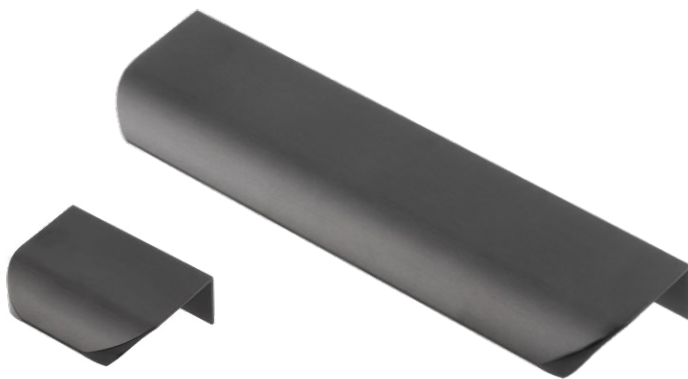

Uchwyt HEXA
Handle HEXA
Ручка HEXA

NEW

C
mm

L
mm

		chrom chrome хром	aluminium aluminium алюминий	biały white белый	złoty szcztokowane brushed gold матовое золото	czarny mat black matt чёрный матовый	jasne złoto szcztokowane bright gold brushed светлое шлифованное золото	stal szcztokowana, brushed steel шлифованная сталь	kaszmirowy cashmere кашемировый	
32	50	UA-HEXA-32-01	UA-HEXA-32-05	UA-HEXA-32-10M	UA-HEXA-32-18	UA-HEXA-32-20M	UA-HEXA-32-22	UA-HEXA-32-23	UA-HEXA-32-06	aluminium aluminium алюминий
64	96					UA-HEXA-64-20M	UA-HEXA-64-22			
96	150	UA-HEXA-96-01	UA-HEXA-96-05	UA-HEXA-96-10M	UA-HEXA-96-18	UA-HEXA-96-20M	UA-HEXA-96-22	UA-HEXA-96-23	UA-HEXA-96-06	
160	190	UA-HEXA-160-01	UA-HEXA-160-05	UA-HEXA-160-10M		UA-HEXA-160-20M	UA-HEXA-160-22	UA-HEXA-160-23	UA-HEXA-160-06	
192	225	UA-HEXA-192-01	UA-HEXA-192-05	UA-HEXA-192-10M	UA-HEXA-192-18	UA-HEXA-192-20M	UA-HEXA-192-22	UA-HEXA-192-23	UA-HEXA-192-06	
256	290	UA-HEXA-256-01	UA-HEXA-256-05	UA-HEXA-256-10M		UA-HEXA-256-20M	UA-HEXA-256-22			
320	360	UA-HEXA-320-01	UA-HEXA-320-05	UA-HEXA-320-10M		UA-HEXA-320-20M	UA-HEXA-320-22			