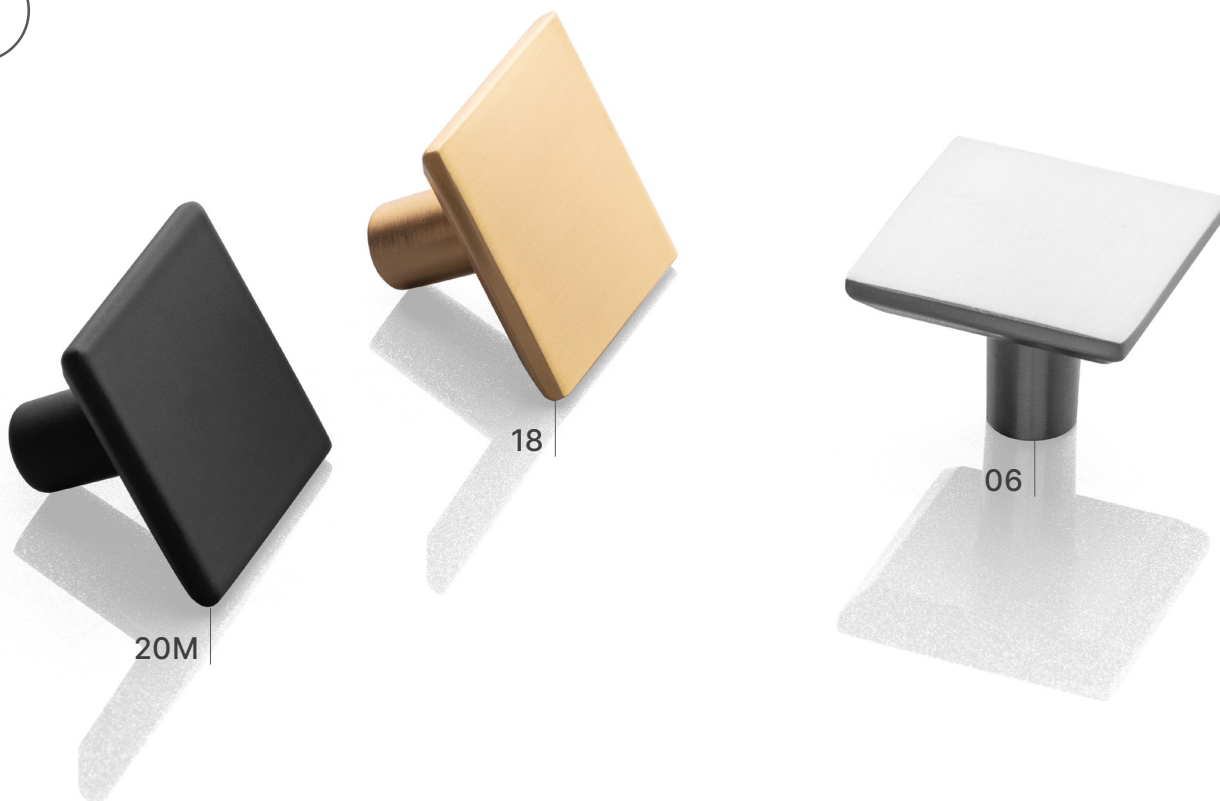

PLATO

06	18	20M
stal szczotkowana, brushed steel, шліфувана сталь, szálcsiszolt acél	złoty szczotkowany, brushed gold, золото шліфоване, szálcsiszolt arany	czarny mat, black matt, чорний матовий, fekete matt
GZ-PLATO-1-06	GZ-PLATO-1-18	GZ-PLATO-1-20M