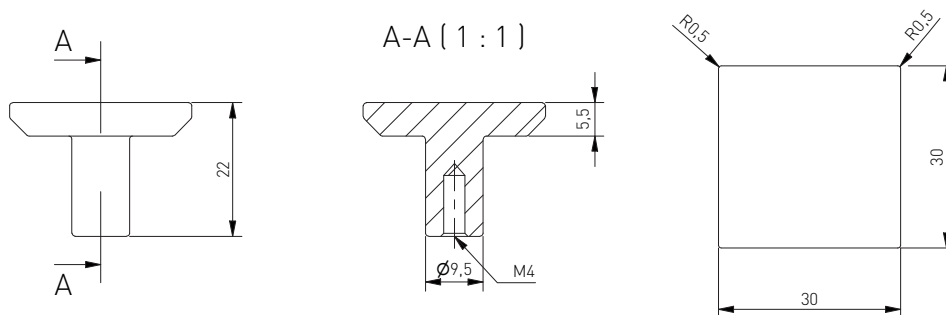

PLATO

06	18	20M
stal szczotkowana, brushed steel, шліфувана сталь, szálcsiszolt acél	złoty szczotkowany, brushed gold, золото шліфоване, szálcsiszolt arany	czarny mat, black matt, чорний матовий, fekete matt
GZ-PLATO-1-06	GZ-PLATO-1-18	GZ-PLATO-1-20M

06	18	20M
GZ-PLATO-1-06	GZ-PLATO-1-18	GZ-PLATO-1-20M