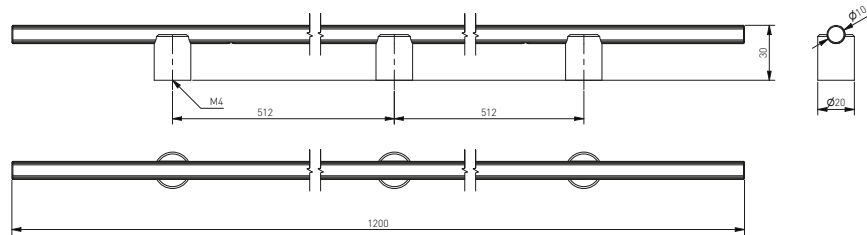

# LINEA

NEW

06	22	20M
gebürsteter Stahl, acier brossé, acero cepillado, oțel periat	helles gebürstetes Gold, or brossé clair, oro cepillado claro, auriu periat deschis	attes Schwarz, noir mat, negro mate, negru mat
GA-LINEA-1-06	GA-LINEA-1-22	GA-LINEA-1-20M
UA-LINEA-160-06	UA-LINEA-160-22	UA-LINEA-160-20M
UA-LINEA-192-06	UA-LINEA-192-22	UA-LINEA-192-20M
UA-LINEA-320-06	UA-LINEA-320-22	UA-LINEA-320-20M
UA-LINEA-1200-06	UA-LINEA-1200-22	UA-LINEA-1200-20M

06	22	20M	C mm	L mm
GA-LINEA-1-06	GA-LINEA-1-22	GA-LINEA-1-20M	32	50
UA-LINEA-160-06	UA-LINEA-160-22	UA-LINEA-160-20M	160	210
UA-LINEA-192-06	UA-LINEA-192-22	UA-LINEA-192-20M	192	242
UA-LINEA-320-06	UA-LINEA-320-22	UA-LINEA-320-20M	320	370
UA-LINEA-1200-06	UA-LINEA-1200-22	UA-LINEA-1200-20M	3×352	1200