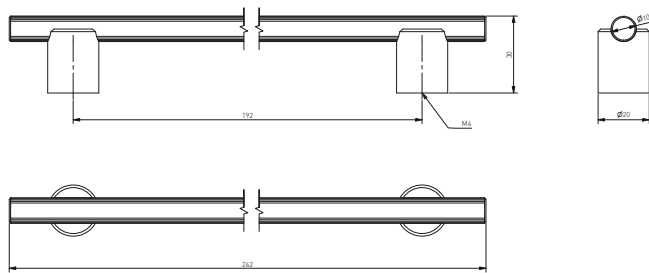

# LINEA

NEW

06	22	20M
gebürsteter Stahl, acier brossé, acero cepillado, oțel periat	helles gebürstetes Gold, or brossé clair, oro cepillado claro, auriu periat deschis	attes Schwarz, noir mat, negro mate, negru mat
GA-LINEA-1-06	GA-LINEA-1-22	GA-LINEA-1-20M
UA-LINEA-160-06	UA-LINEA-160-22	UA-LINEA-160-20M
UA-LINEA-192-06	UA-LINEA-192-22	UA-LINEA-192-20M
UA-LINEA-320-06	UA-LINEA-320-22	UA-LINEA-320-20M
UA-LINEA-1200-06	UA-LINEA-1200-22	UA-LINEA-1200-20M

06	22	20M	C mm	L mm
GA-LINEA-1-06	GA-LINEA-1-22	GA-LINEA-1-20M	32	50
UA-LINEA-160-06	UA-LINEA-160-22	UA-LINEA-160-20M	160	210
UA-LINEA-192-06	UA-LINEA-192-22	UA-LINEA-192-20M	192	242
UA-LINEA-320-06	UA-LINEA-320-22	UA-LINEA-320-20M	320	370
UA-LINEA-1200-06	UA-LINEA-1200-22	UA-LINEA-1200-20M	3×352	1200