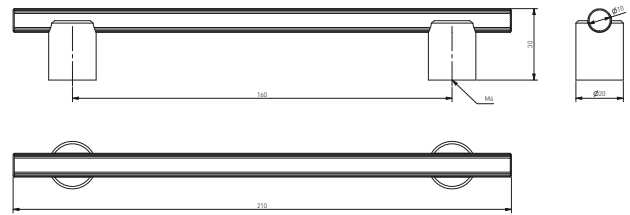

# LINEA

NEW

06	22	20M
gebürsteter Stahl, acier brossé, acero cepillado, oțel periat	helles gebürstetes Gold, or brossé clair, oro cepillado claro, auriu periat deschis	attes Schwarz, noir mat, negro mate, negru mat
GA-LINEA-1-06	GA-LINEA-1-22	GA-LINEA-1-20M
UA-LINEA-160-06	UA-LINEA-160-22	UA-LINEA-160-20M
UA-LINEA-192-06	UA-LINEA-192-22	UA-LINEA-192-20M
UA-LINEA-320-06	UA-LINEA-320-22	UA-LINEA-320-20M
UA-LINEA-1200-06	UA-LINEA-1200-22	UA-LINEA-1200-20M

06	22	20M	C mm	L mm
GA-LINEA-1-06	GA-LINEA-1-22	GA-LINEA-1-20M	32	50
UA-LINEA-160-06	UA-LINEA-160-22	UA-LINEA-160-20M	160	210
UA-LINEA-192-06	UA-LINEA-192-22	UA-LINEA-192-20M	192	242
UA-LINEA-320-06	UA-LINEA-320-22	UA-LINEA-320-20M	320	370
UA-LINEA-1200-06	UA-LINEA-1200-22	UA-LINEA-1200-20M	3×352	1200