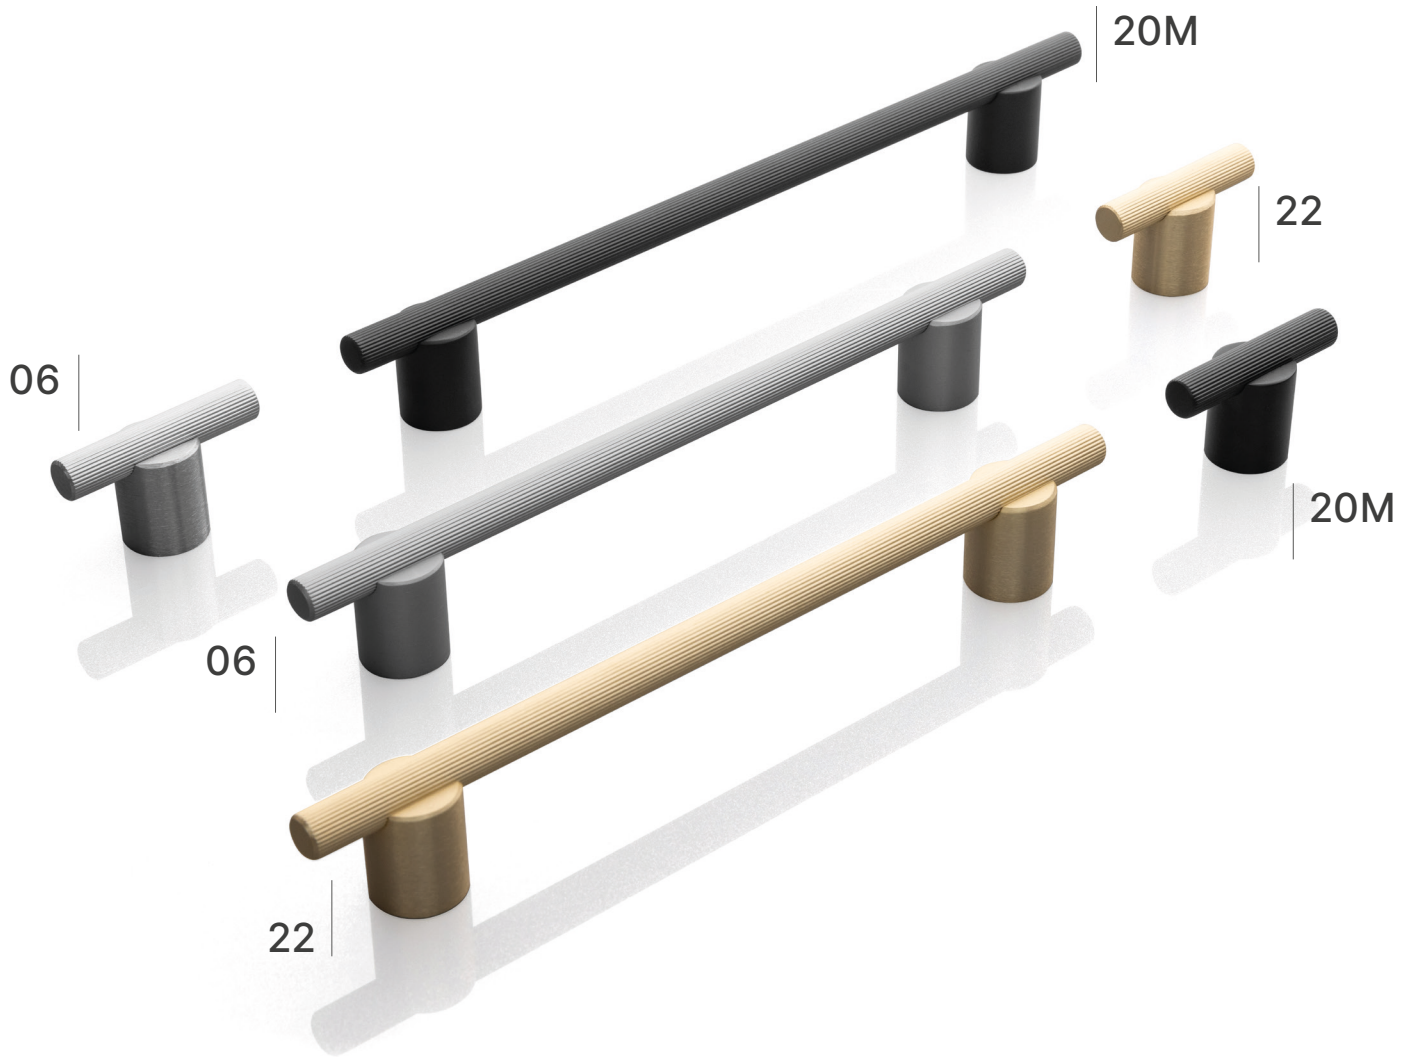

# LINEA

NEW

06	22	20M
gebürsteter Stahl, acier brossé, acero cepillado, oțel periat	helles gebürstetes Gold, or brossé clair, oro cepillado claro, auriu periat deschis	attes Schwarz, noir mat, negro mate, negru mat
GA-LINEA-1-06	GA-LINEA-1-22	GA-LINEA-1-20M
UA-LINEA-160-06	UA-LINEA-160-22	UA-LINEA-160-20M
UA-LINEA-192-06	UA-LINEA-192-22	UA-LINEA-192-20M
UA-LINEA-320-06	UA-LINEA-320-22	UA-LINEA-320-20M
UA-LINEA-1200-06	UA-LINEA-1200-22	UA-LINEA-1200-20M

06	22	20M	C mm	L mm
GA-LINEA-1-06	GA-LINEA-1-22	GA-LINEA-1-20M	32	50
UA-LINEA-160-06	UA-LINEA-160-22	UA-LINEA-160-20M	160	210
UA-LINEA-192-06	UA-LINEA-192-22	UA-LINEA-192-20M	192	242
UA-LINEA-320-06	UA-LINEA-320-22	UA-LINEA-320-20M	320	370
UA-LINEA-1200-06	UA-LINEA-1200-22	UA-LINEA-1200-20M	3×352	1200