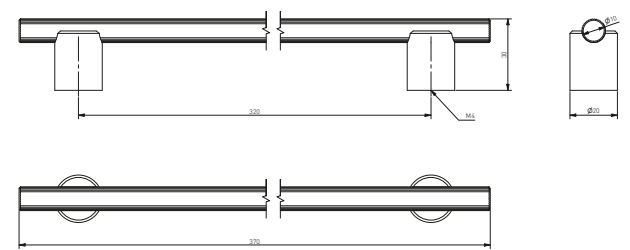

# LINEA

NEW

06	22	20M
gebürsteter Stahl, acier brossé, acero cepillado, oțel periat	helles gebürstetes Gold, or brossé clair, oro cepillado claro, auriu periat deschis	attes Schwarz, noir mat, negro mate, negru mat
GA-LINEA-1-06	GA-LINEA-1-22	GA-LINEA-1-20M
UA-LINEA-160-06	UA-LINEA-160-22	UA-LINEA-160-20M
UA-LINEA-192-06	UA-LINEA-192-22	UA-LINEA-192-20M
UA-LINEA-320-06	UA-LINEA-320-22	UA-LINEA-320-20M
UA-LINEA-1200-06	UA-LINEA-1200-22	UA-LINEA-1200-20M

06	22	20M	C mm	L mm
GA-LINEA-1-06	GA-LINEA-1-22	GA-LINEA-1-20M	32	50
UA-LINEA-160-06	UA-LINEA-160-22	UA-LINEA-160-20M	160	210
UA-LINEA-192-06	UA-LINEA-192-22	UA-LINEA-192-20M	192	242
UA-LINEA-320-06	UA-LINEA-320-22	UA-LINEA-320-20M	320	370
UA-LINEA-1200-06	UA-LINEA-1200-22	UA-LINEA-1200-20M	3×352	1200