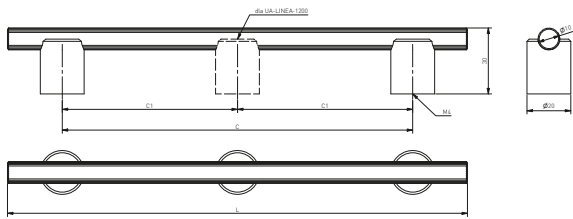

# LINEA

NEW

06	22	20M
gebürsteter Stahl, acier brossé, acero cepillado, oțel periat	helles gebürstetes Gold, or brossé clair, oro cepillado claro, auriu periat deschis	attes Schwarz, noir mat, negro mate, negru mat
GA-LINEA-1-06	GA-LINEA-1-22	GA-LINEA-1-20M
UA-LINEA-160-06	UA-LINEA-160-22	UA-LINEA-160-20M
UA-LINEA-192-06	UA-LINEA-192-22	UA-LINEA-192-20M
UA-LINEA-320-06	UA-LINEA-320-22	UA-LINEA-320-20M
UA-LINEA-1200-06	UA-LINEA-1200-22	UA-LINEA-1200-20M

06	22	20M	C mm	L mm
GA-LINEA-1-06	GA-LINEA-1-22	GA-LINEA-1-20M	32	50
UA-LINEA-160-06	UA-LINEA-160-22	UA-LINEA-160-20M	160	210
UA-LINEA-192-06	UA-LINEA-192-22	UA-LINEA-192-20M	192	242
UA-LINEA-320-06	UA-LINEA-320-22	UA-LINEA-320-20M	320	370
UA-LINEA-1200-06	UA-LINEA-1200-22	UA-LINEA-1200-20M	3×352	1200