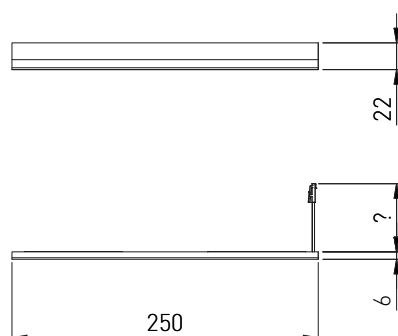

**LUMINIS**

Folder Icon	Wattage Icon	Light Icon	Barcode	
LD-LUMI60NWR-80	4.5W	112 lm	4000 K	5902801647697
LD-LUMI60WWR-80			3000 K	5902801647772
LD-LUMI80NWR-80	6.1W	153 lm	4000 K	5902801647710
LD-LUMI80WWR-80			3000 K	5902801647796
LD-LUMI100NWR-80	7.7W	193 lm	4000 K	5902801647734
LD-LUMI100WWR-80			3000 K	5902801647819
LD-LUMI120NWR-80	9.3W	233 lm	4000 K	5902801647758
LD-LUMI120WWR-80			3000 K	5902801647932

Folder Icon	L (mm)
LD-LUMI60NWR-80	563
LD-LUMI60WWR-80	
LD-LUMI80NWR-80	763
LD-LUMI80WWR-80	
LD-LUMI100NWR-80	963
LD-LUMI100WWR-80	
LD-LUMI120NWR-80	1163
LD-LUMI120WWR-80	