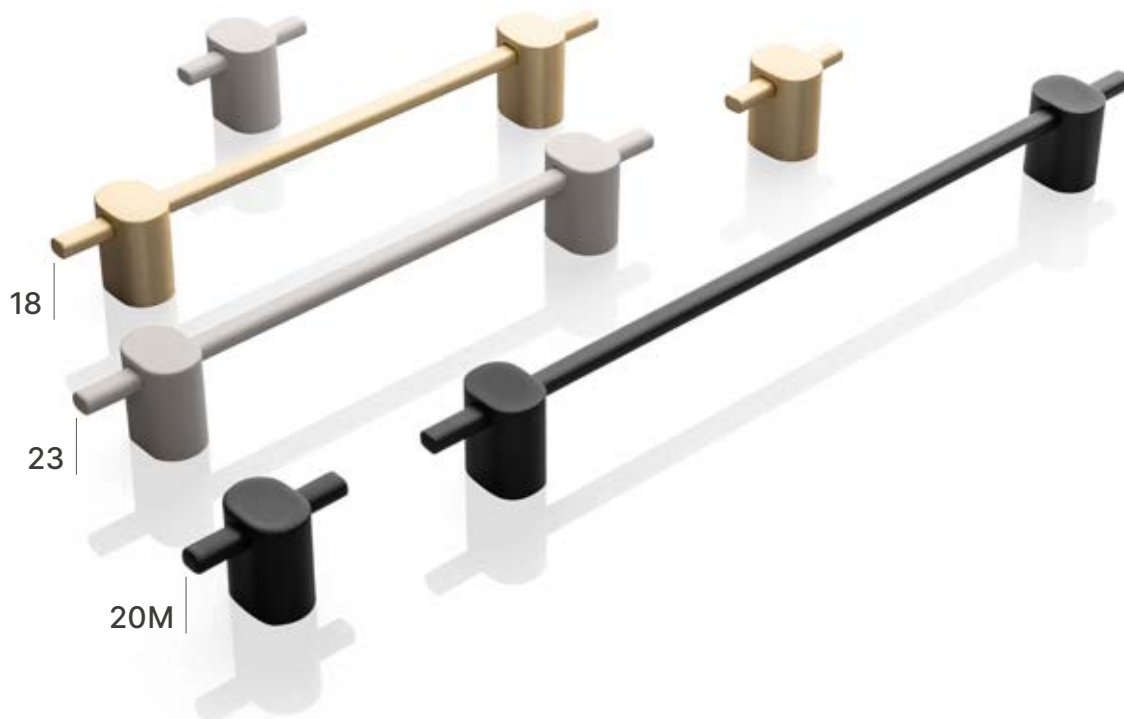

STRAW

18	20M	23
złoty szczotkowany, brushed gold, золото шліфоване, szálcsiszolt arany	czarny mat, black matt, чорний матовий, fekete matt	kaszmirowy, cashmere, кашеміровий, kasmír
GA-STRAW-1-18	GA-STRAW-1-20M	GA-STRAW-1-23
UA-STRAW-128-18	UA-STRAW-128-20M	UA-STRAW-128-23
UA-STRAW-160-18	UA-STRAW-160-20M	UA-STRAW-160-23
UA-STRAW-192-18	UA-STRAW-192-20M	UA-STRAW-192-23

A-A (1 : 1)

18	20M	23	C mm	L mm
GA-STRAW-1-18	GA-STRAW-1-20M	GA-STRAW-1-23	gałka knob ручка Gomb fogantyú	-
UA-STRAW-128-18	UA-STRAW-128-20M	UA-STRAW-128-23	128	172
UA-STRAW-160-18	UA-STRAW-160-20M	UA-STRAW-160-23	160	204
UA-STRAW-192-18	UA-STRAW-192-20M	UA-STRAW-192-23	192	236