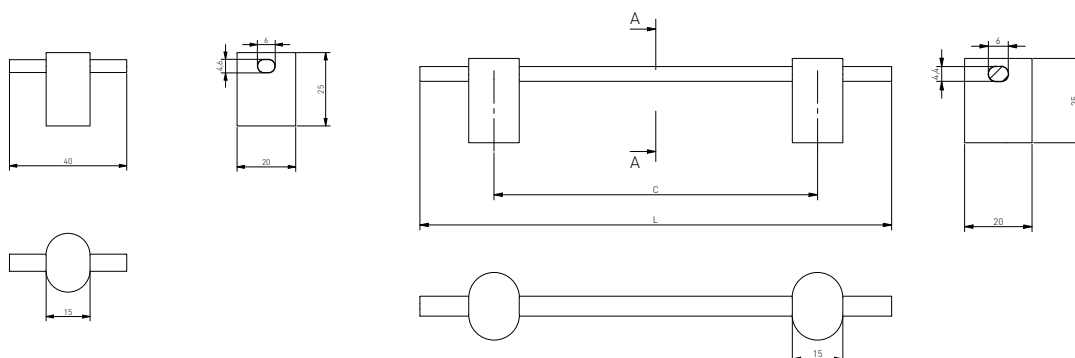

A-A (1 : 1)

18	20M	23	C mm	L mm
GA-STRAW-1-18	GA-STRAW-1-20M	GA-STRAW-1-23	gałka knob ручка Gomb fogantyú	-
UA-STRAW-128-18	UA-STRAW-128-20M	UA-STRAW-128-23	128	172
UA-STRAW-160-18	UA-STRAW-160-20M	UA-STRAW-160-23	160	204
UA-STRAW-192-18	UA-STRAW-192-20M	UA-STRAW-192-23	192	236