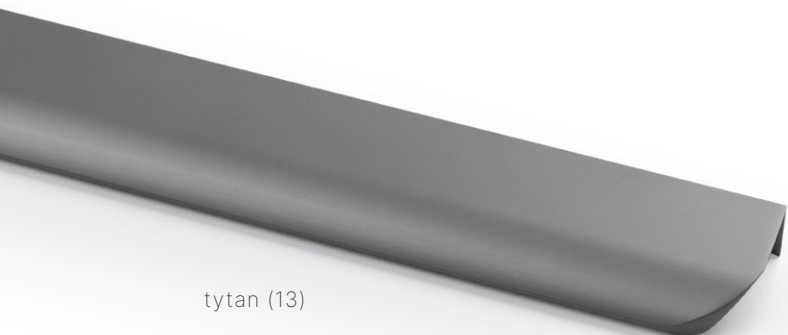

Uchwyty krawędziowe **HEXA**

ciemny brąz (27)

- ⊕ HEXA to popularna kolekcja nowoczesnych uchwytów meblowych o zaokrąglonych krawędziach, które pozwalają na subtelny efekt integracji profilu z frontem mebla.

- ⊕ Do serii rodziny uchwytów dołączyły trzy eleganckie wykończenia: ciemne złoto szczotkowane, ciemny brąz oraz tytan. Idealne, by nadać meblom świeży, designerski charakter.

- ⊕ Uchwyty w rozstawie 64 mm zostały poszerzone o nowe wykończenia: chrom, aluminium, czarny mat, stal szczotkowana, a rozstaw 256 o kolory: stal szczotkowana i kaszmirowy.

ciemne złoto szczotkowane (26)

tytan (13)

- ⊕ Kolekcję wyróżnia elegancki i prosty design, pasujący do nowoczesnych wnętrz. Uchwyty HEXA dzięki swojej uniwersalności sprawdzą się na meblach kuchennych, salonowych, łazienkowych i biurowych.

				
UA-HEXA-32-26	32 mm	50 mm	ciemne złoto, szczotkowane	aluminium
UA-HEXA-96-26	96 mm	150 mm		
UA-HEXA-192-26	192 mm	225 mm		
UA-HEXA-320-26	320 mm	360 mm		
UA-HEXA-32-27	32 mm	50 mm	ciemny brąz	
UA-HEXA-96-27	96 mm	150 mm		
UA-HEXA-192-27	192 mm	225 mm		
UA-HEXA-320-27	320 mm	360 mm		
UA-HEXA-32-13	32 mm	50 mm	tytan	
UA-HEXA-64-13	64 mm	96 mm		
UA-HEXA-96-13	96 mm	150 mm		
UA-HEXA-160-13	160 mm	190 mm		
UA-HEXA-192-13	192 mm	225 mm		
UA-HEXA-256-13	256 mm	290 mm		
UA-HEXA-320-13	320 mm	360 mm		
UA-HEXA-256-596-13	2 × 256 mm	596 mm		
UA-HEXA-352-796-13	2 × 352 mm	796 mm		
UA-HEXA-1200-13	224 × 448 × 480 mm	1200 mm		